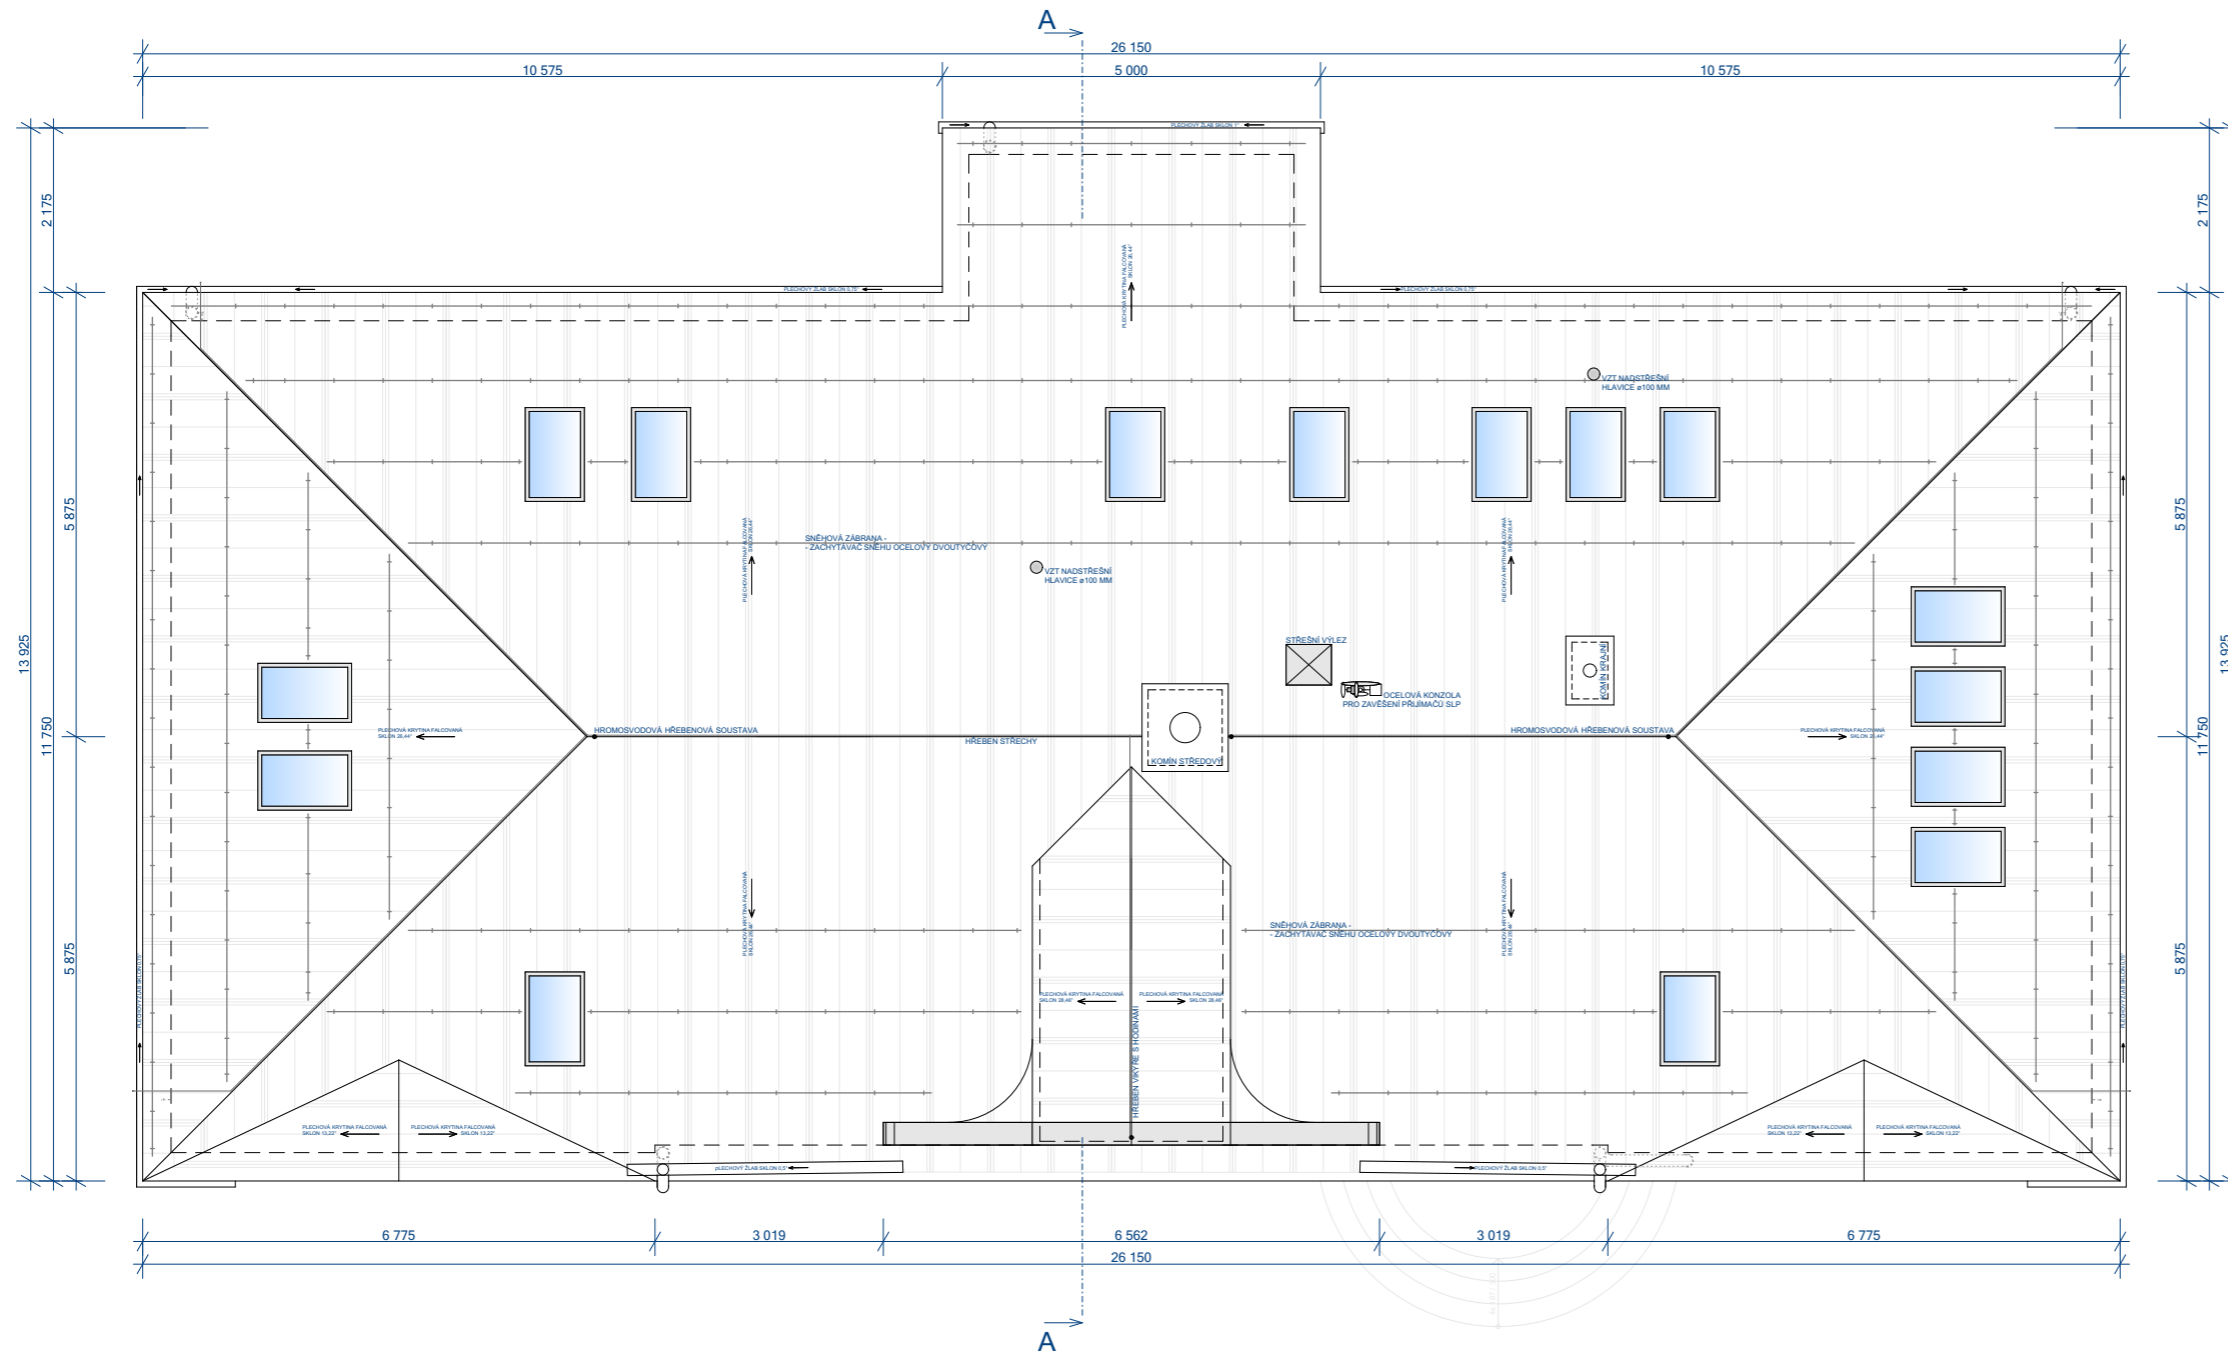

# POHLED NA STŘECHU

ZODP. PROJEKTANT	VYPRACOVAL	KRESLIL	KONTROLOVAL	LHOTA - Stavitelství, 468 25 Zásada 311 IČ: 120 45 357 e-mail: lhota-stavitelstvi@volny.cz Tel: +420 602 345 437; +420 606 659 043	
ING. VÍT LHOTA	ING. VÍT LHOTA	ING. VÍT LHOTA	BOHUMIL LHOTA	FORMÁT :	2x A4
MÍSTO STAVBY : Č.P. 600, ST.P.Č. 1 / 1, K.Ú. SMRŽOVKA, S.Ú. SMRŽOVKA				DATUM :	ČERVENEC 2023
INVESTOR : MĚSTO SMRŽOVKA, NÁM. T.G.MASARYKA Č.P. 600, SMRŽOVKA, PSČ 46851				MĚŘÍTKO :	1 : 100
<b>REALIZACE VÝTAHU A REKONSTRUKCE NAVAZUJÍCÍCH PROSTOR INTERIÉRU BUDOVY MĚSTSKÉHO ÚŘADU SMRŽOVKA</b>				ÚČEL :	DSS
				Č. VÝHOT.	Č. VÝKR. <b>S-8</b>
<b>STÁVAJÍCÍ STAV - POHLED NA STŘECHU</b>					